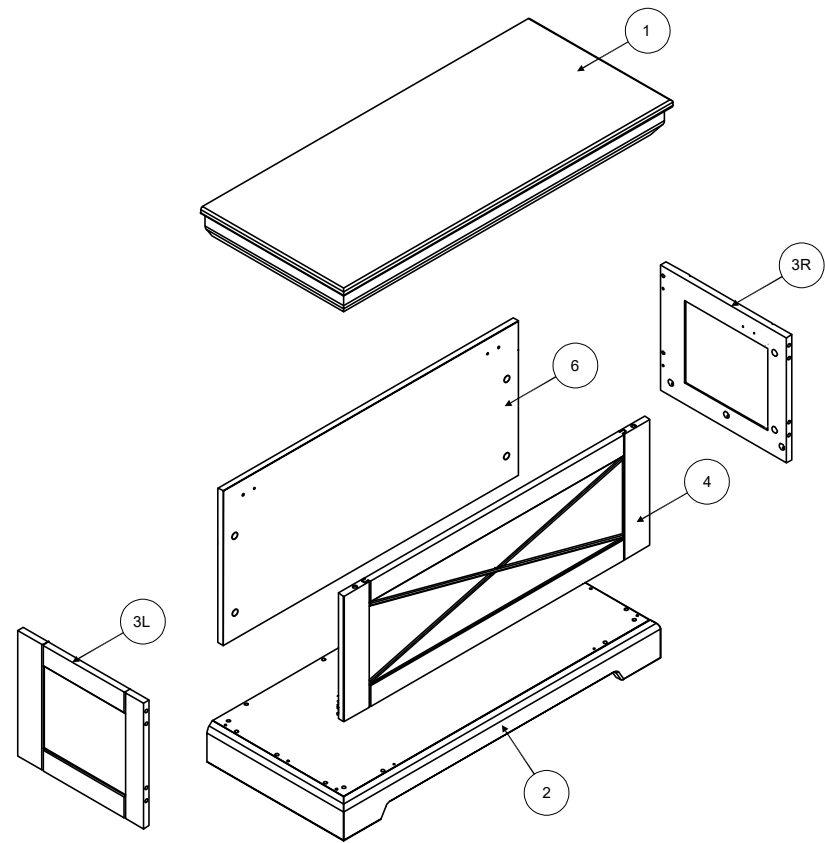

MARONE ELITE SKRZYNIA PLMEL 18

- | | |
|-----------------------------------------|-------------------------------------|
| (D) Montageanleitung | (GB) Assembly instructions |
| (FR) Notice de montage | (IT) Istruzioni di montaggio |
| (NL) Handleiding voor de montage | (PL) Instrukcja montażu |
| (CZ) Montážní návod | (SK) Návod na montáž |
| (HU) Szerelési útmutató | (RO) Instrucțiuni de montaj |
| (TR) Montaj talimatı | (RU) ИНСТРУКЦИЯ ПО МОНТАЖУ |

15.09.2023

A 8x35  x16	B 34mm  x14	C 15x10  x14	FA  x2	FB  x2	FC  x2	NA 3.5x16  x4	NG 4x40  x2
NP 3.5x12  x8	PA  x2	RA  x2	W 4mm  x1	YA 7x50  x4	YL  x2		

2

10

- A** 8x35 x10
- B** 34mm x4
- FB** x2
- NP** 3,5x12 x4

5

- A** 8x35 x6
- B** 34mm x4
- RA** x2

6

- C** 15x10 x8

7

- C** 15x10 x6
- NG** 4x40 x2
- YA** 7x50 x4

8