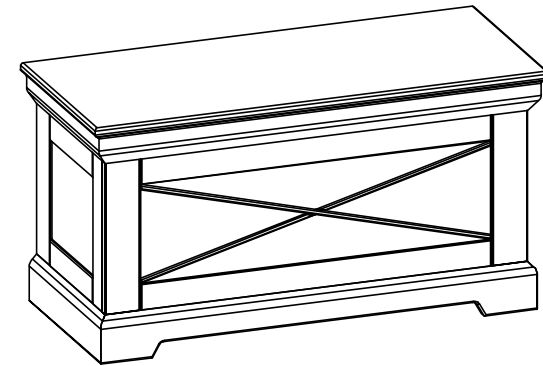

MARONE ELITE SKRZYNIA PLMEL 18

- | | |
|-----------------------------------------|-------------------------------------|
| (D) Montageanleitung | (GB) Assembly instructions |
| (FR) Notice de montage | (IT) Istruzioni di montaggio |
| (NL) Handleiding voor de montage | (PL) Instrukcja montażu |
| (CZ) Montážní návod | (SK) Návod na montáž |
| (HU) Szerelési útmutató | (RO) Instrucțiuni de montaj |
| (TR) Montaj talimatı | (RU) ИНСТРУКЦИЯ ПО МОНТАЖУ |

15.09.2023

A 8x35  x16	B 34mm  x14	C 15x10  x14	FA  x2	FB  x2	FC  x2	NA 3.5x16  x4	NG 4x40  x2
NP 3.5x12  x8	PA  x2	RA  x2	W 4mm  x1	YA 7x50  x4	YL  x2		

2

10

- A** 8x35 x10
- B** 34mm x4
- FB** x2
- NP** 3,5x12 x4