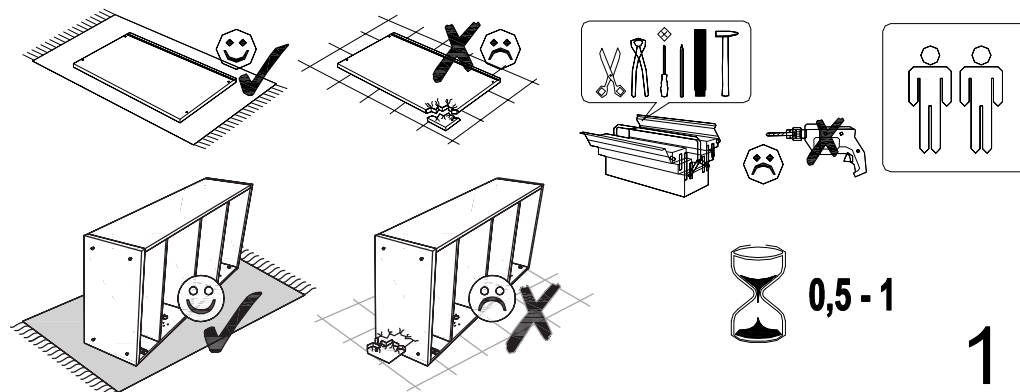

15.09.2023