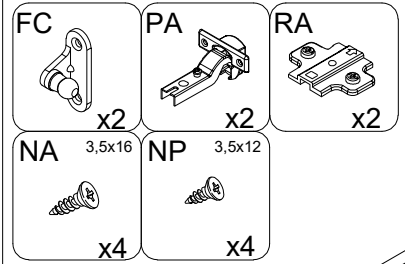

MARONE ELITE SKRZYNIA PLMEL 18

- | | |
|-----------------------------------------|-------------------------------------|
| (D) Montageanleitung | (GB) Assembly instructions |
| (FR) Notice de montage | (IT) Istruzioni di montaggio |
| (NL) Handleiding voor de montage | (PL) Instrukcja montażu |
| (CZ) Montážní návod | (SK) Návod na montáž |
| (HU) Szerelési útmutató | (RO) Instrucțiuni de montaj |
| (TR) Montaj talimatı | (RU) ИНСТРУКЦИЯ ПО МОНТАЖУ |

15.09.2023

A 8x35  x16	B 34mm  x14	C 15x10  x14	FA  x2	FB  x2	FC  x2	NA 3.5x16  x4	NG 4x40  x2
NP 3.5x12  x8	PA  x2	RA  x2	W 4mm  x1	YA 7x50  x4	YL  x2		

2

10

- A** 8x35 x10
- B** 34mm x4
- FB** x2
- NP** 3,5x12 x4

5

- A** 8x35 x6
- B** 34mm x4
- RA** x2

6

- C** 15x10 x8

7

- C** 15x10 x6
- NG** 4x40 x2
- YA** 7x50 x4

8